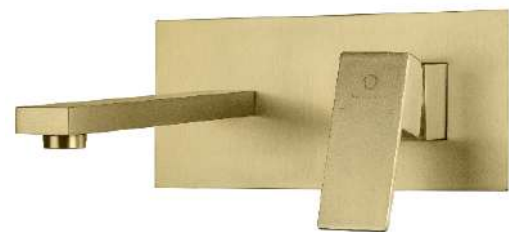

FI4040MG

Смеситель для раковины FILARETE Fing FL4040 (Матовое золото)

Цвет: Матовое золото
Материал корпуса: латунь
Картридж: керамический
Сделано в Италии
Гарантия: 7 лет

240 €

FI101MG

Гигиенический душ FILARETE Fing FL101 со смесителем (Матовое золото)

Цвет: Матовое золото
Материал корпуса: латунь
Шланг: 120 см
Картридж: керамический
Сделано в Италии
Гарантия: 7 лет